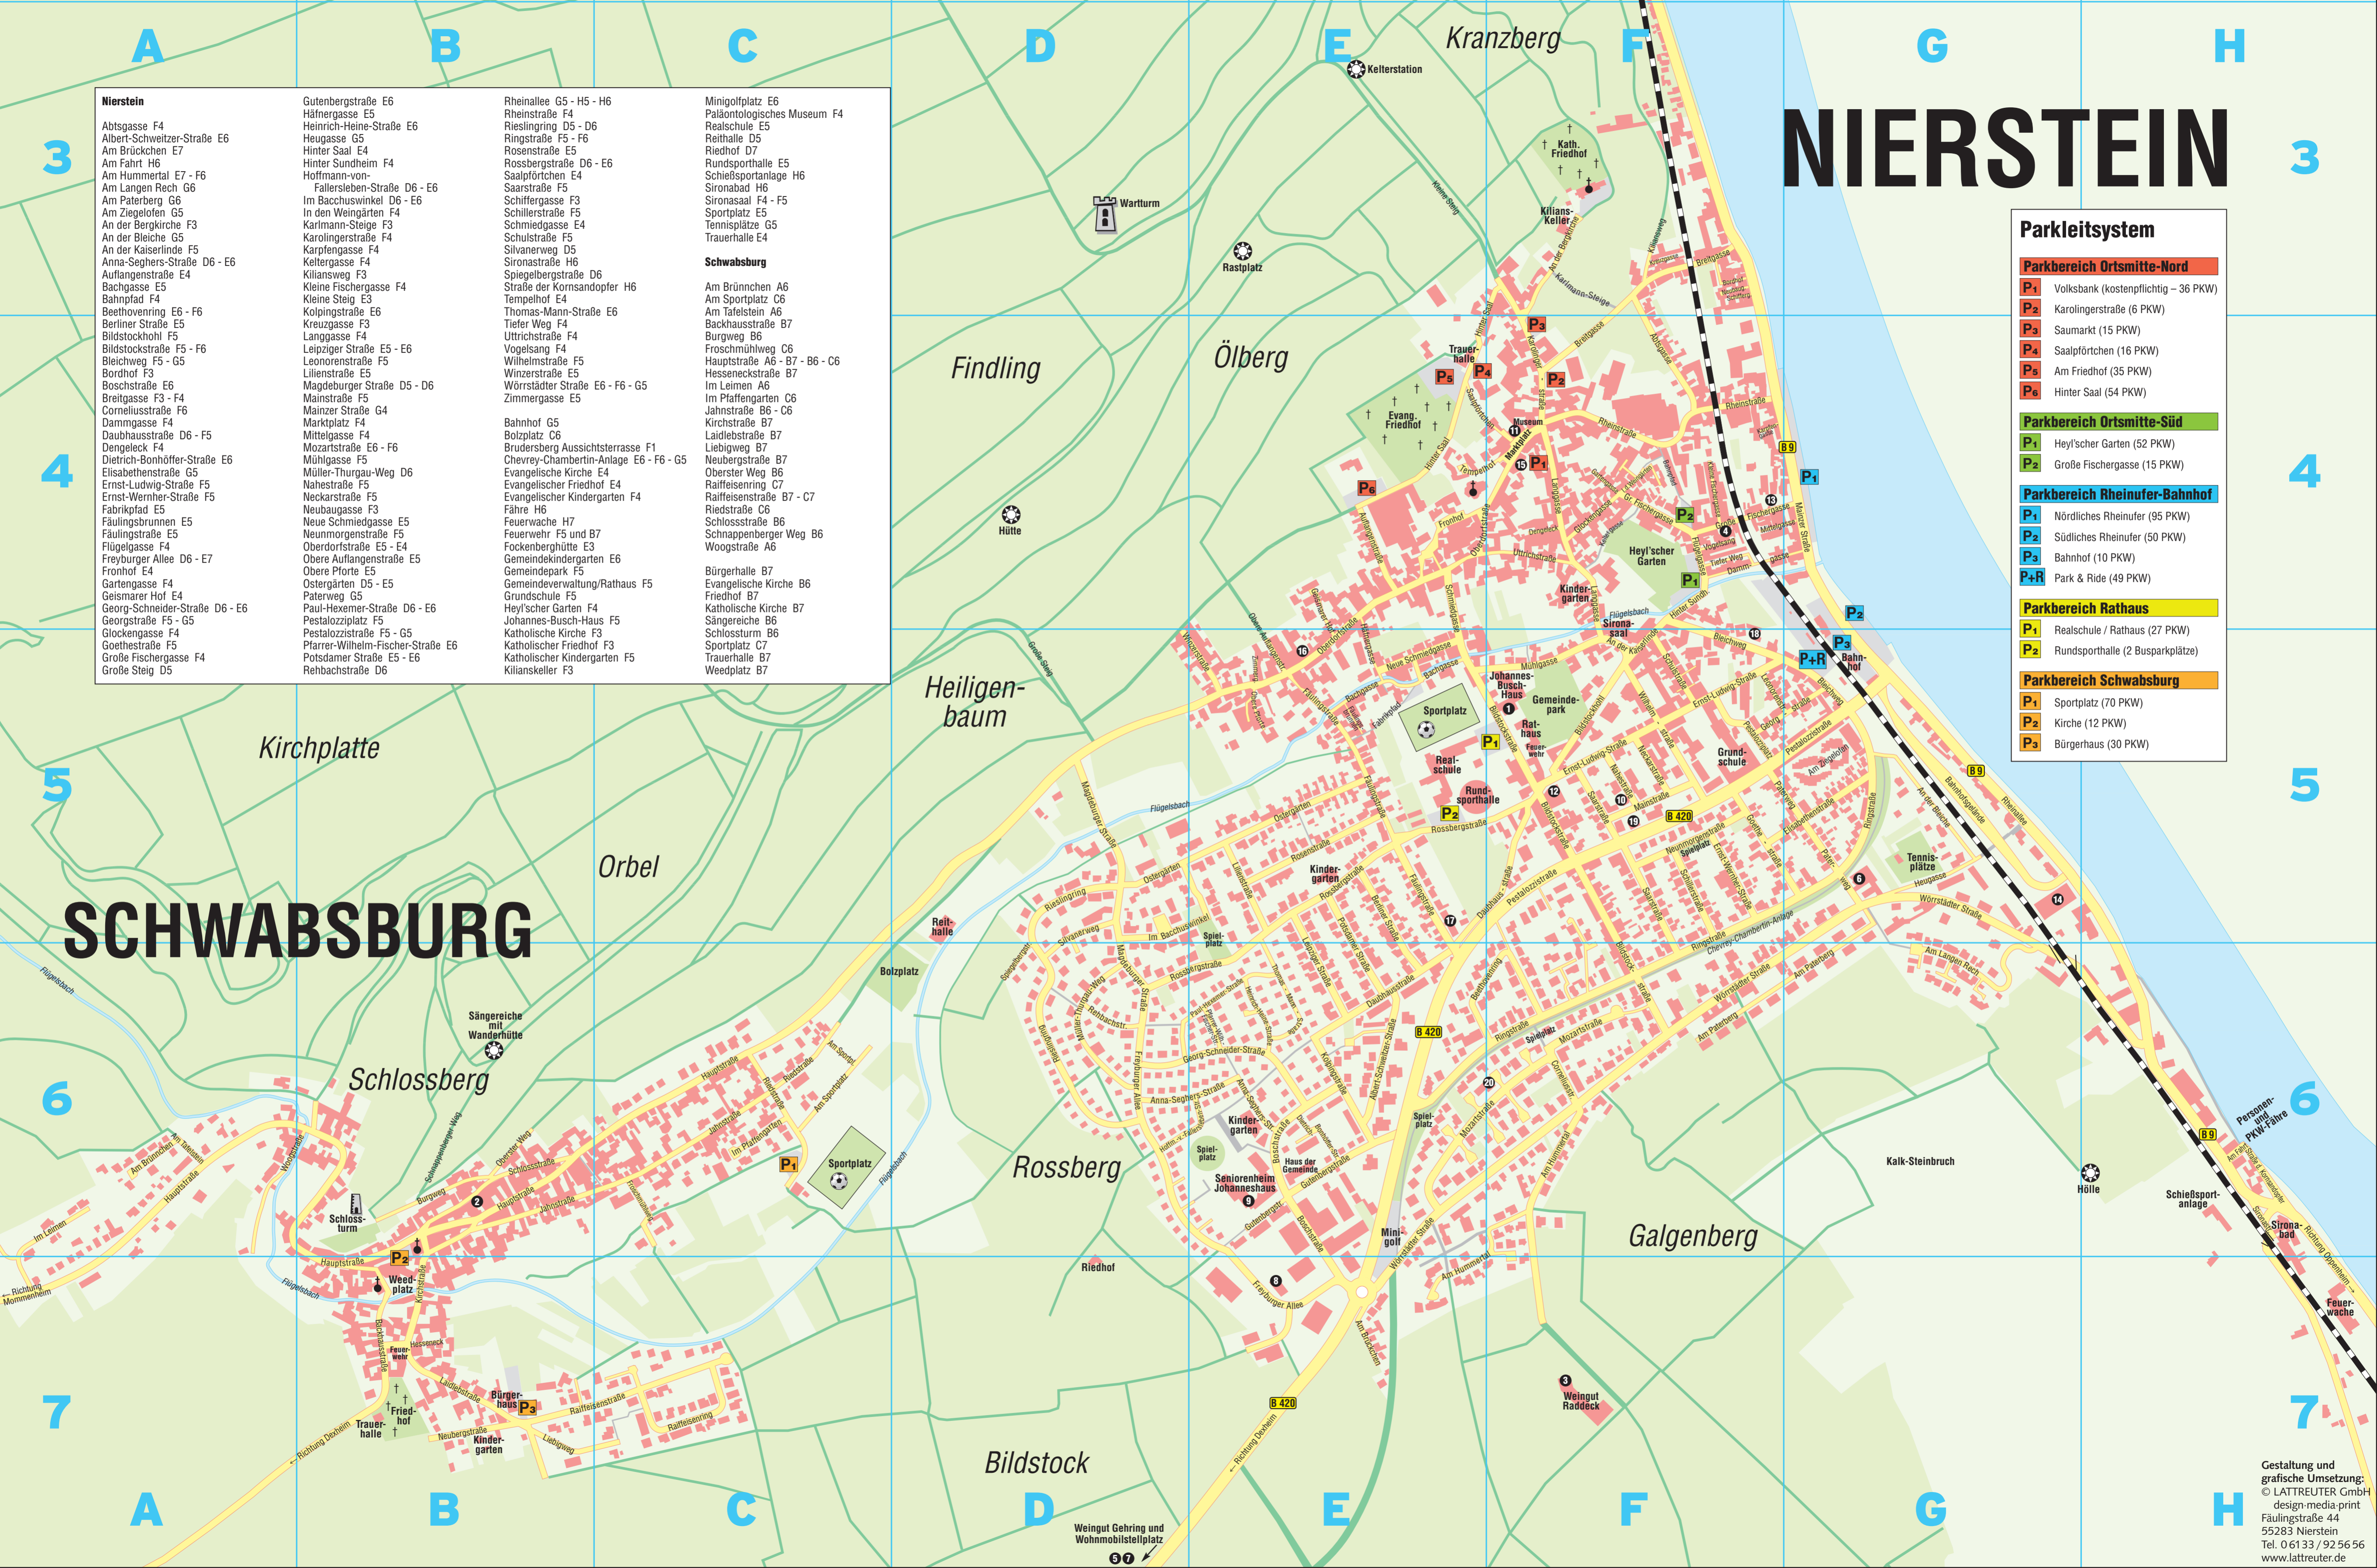

Parkleitsystem

Parkbereich Ortsmitte-Nord	
P1	Volksbank (kostenpflichtig - 36 PKW)
P2	Karolingerstraße (6 PKW)
P3	Saumarkt (15 PKW)
P4	Saalpförtchen (16 PKW)
P5	Am Friedhof (35 PKW)
P6	Hinter Saal (54 PKW)
Parkbereich Ortsmitte-Süd	
P1	Heyl'scher Garten (52 PKW)
P2	Große Fischergasse (15 PKW)
Parkbereich Rheinufer-Bahnhof	
P1	Nördliches Rheinufer (95 PKW)
P2	Südliches Rheinufer (50 PKW)
P3	Bahnhof (10 PKW)
P+R	Park & Ride (49 PKW)
Parkbereich Rathaus	
P1	Realschule / Rathaus (27 PKW)
P2	Rundsporthalle (2 Busparkplätze)
Parkbereich Schwabsburg	
P1	Sportplatz (70 PKW)
P2	Kirche (12 PKW)
P3	Bürgerhaus (30 PKW)

SCHWABSBURG